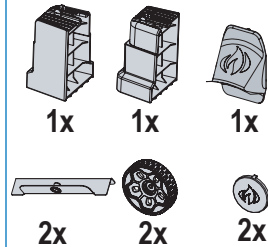

Redo att montera din nya grill?

Det kan finnas visuella skillnader mellan illustrationer och köpta modeller.

Plocka ut alla delar från förpackningen innan du monterar grillen.

Genomför monteringen på en fast, jämn och horisontell yta.

Ste pripravljeni sestaviti svoj novi žar?

Med ilustracijami in kupljenim modelom so lahko vizualne razlike.

Pred sestavljanjem žara odstranite vse dele iz embalaže. Ta sklop postavite na trdno, ravno in vodoravno površino.

Orodja niso vključena.

1

2

 x4

8

3

4

5  **x2**