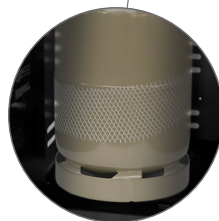

Crown™ 410 Cart

ПРОЧНЫЕ И ДВУХСТОРОННИЕ ЧУГУННЫЕ РЕШЕТКИ FLAV-R-CAST™
Двухсторонние чугунные решетки 10 мм отлично удерживают тепло.

ПРОЧНАЯ ДУХОВКА ИЗ НЕРЖАВЕЮЩЕЙ СТАЛИ
Удерживает тепло для эффективной равномерной готовки.

УВЕЛИЧЕННОЕ РАБОЧЕЕ ПРОСТРАНСТВО
Решетки из эмалированной стали, по которым легко скользит лопатка, подбирая еду с приподнятой поверхности.

ВСТРОЕННЫЕ КРЮЧКИ ДЛЯ ИНСТРУМЕНТОВ
Держите все необходимое для гриля под рукой.

СКЛАДНЫЕ БОКОВЫЕ ПОЛКИ
Созданы для удобного хранения в компактных пространствах.

ЛЕГКО ВЫДВИГАЕМЫЙ ПОДДОН ДЛЯ ЖИРА
Ловит излишки готовки и легко удаляется и моется.

ГОРЕЛКИ ИЗ НЕРЖАВЕЮЩЕЙ СТАЛИ
Два ряда пламени на одну горелку обеспечивают отличное распределение тепла.

КОЛЕСА С БЛОКИРАТОРАМИ
Обеспечивают маневренность и могут блокироваться для фиксации на месте.

МЕСТО ДЛЯ БАКА
Для хранения бака с пропаном (только для моделей с пропаном).

ЭЛЕКТРОННОЕ ЗАЖИГАНИЕ
Быстрый и легкий старт одним нажатием кнопки.