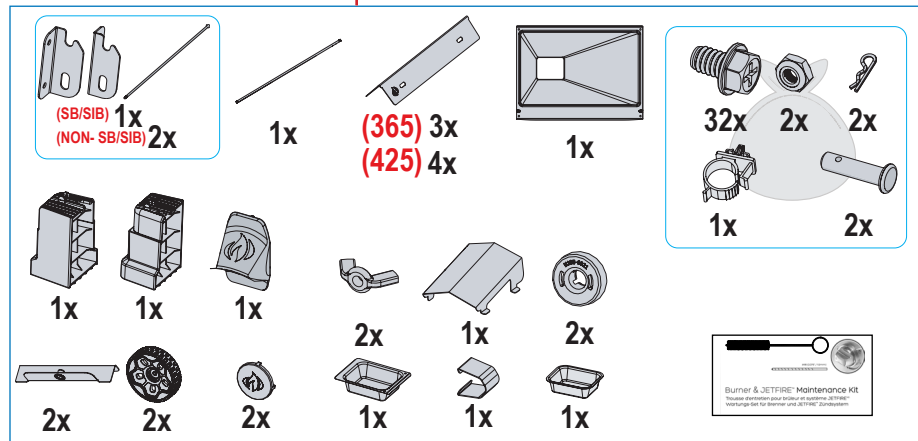

## Ste pripravljeni sestaviti svoj novi žar?

Med ilustracijami in kupljenim modelom so lahko vizualne razlike.  
Pred sestavljanjem žara odstranite vse dele iz embalaže. Ta sklop postavite na trdno, ravno in vodoravno površino.

**Orodja niso vključena.**

1

2

 x4

3

4

**5**  **x2**

**6**  **x1**