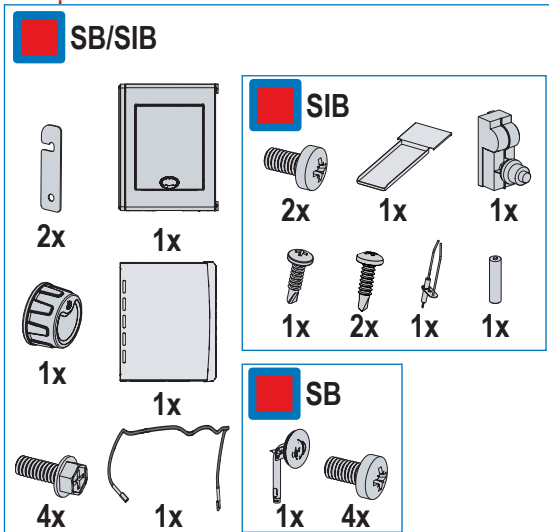

## Ste pripravljeni sestaviti svoj novi žar?

Med ilustracijami in kupljenim modelom so lahko vizualne razlike.  
Pred sestavljanjem žara odstranite vse dele iz embalaže. Ta sklop postavite na trdno, ravno in vodoravno površino.

**Orodja niso vključena.**

1

2

 x4

3

4

**5**  **x2**

**6**  **x1**