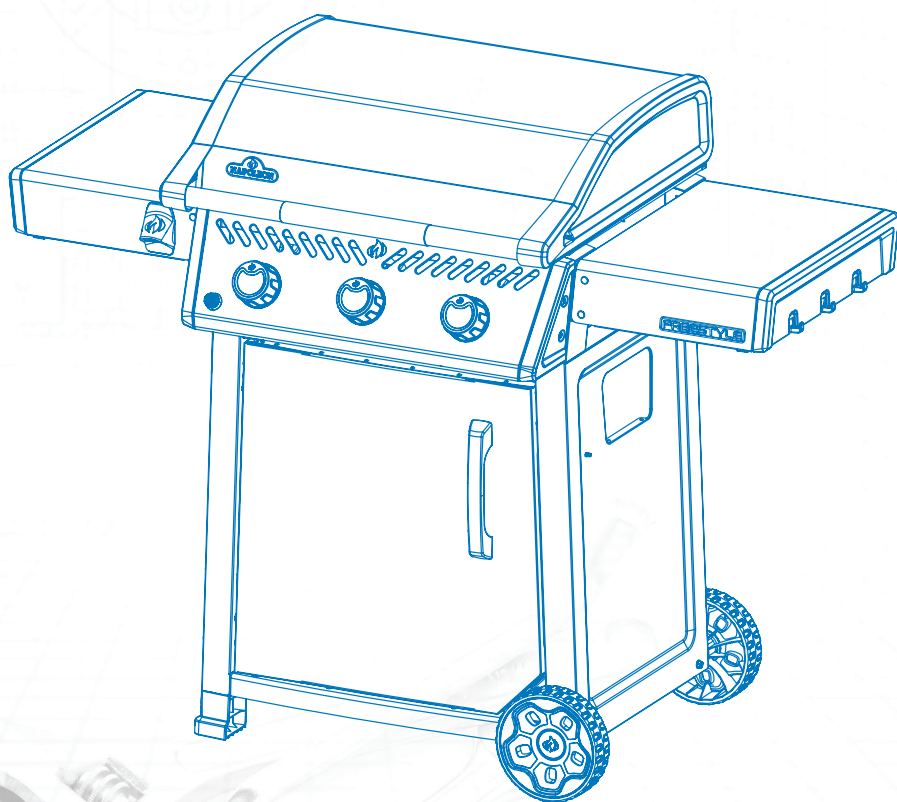

FREESTYLE ГРИДЛЬ

РУКОВОДСТВО ПО СБОРКЕ

F24DFT

ДОБРО ПОЖАЛОВАТЬ В NAPOLEON!

Поздравляем вас с новым уровнем приготовления блюд и добро пожаловать в семью НАПОЛЕОН!

Готовы начать сборку вашего гриддя?

Между иллюстрациями данного руководства и приобретенной вами моделью могут быть визуальные различия. Перед сборкой гриддя извлеките все детали из упаковки. Расположитесь на твердой, ровной и горизонтальной поверхности.